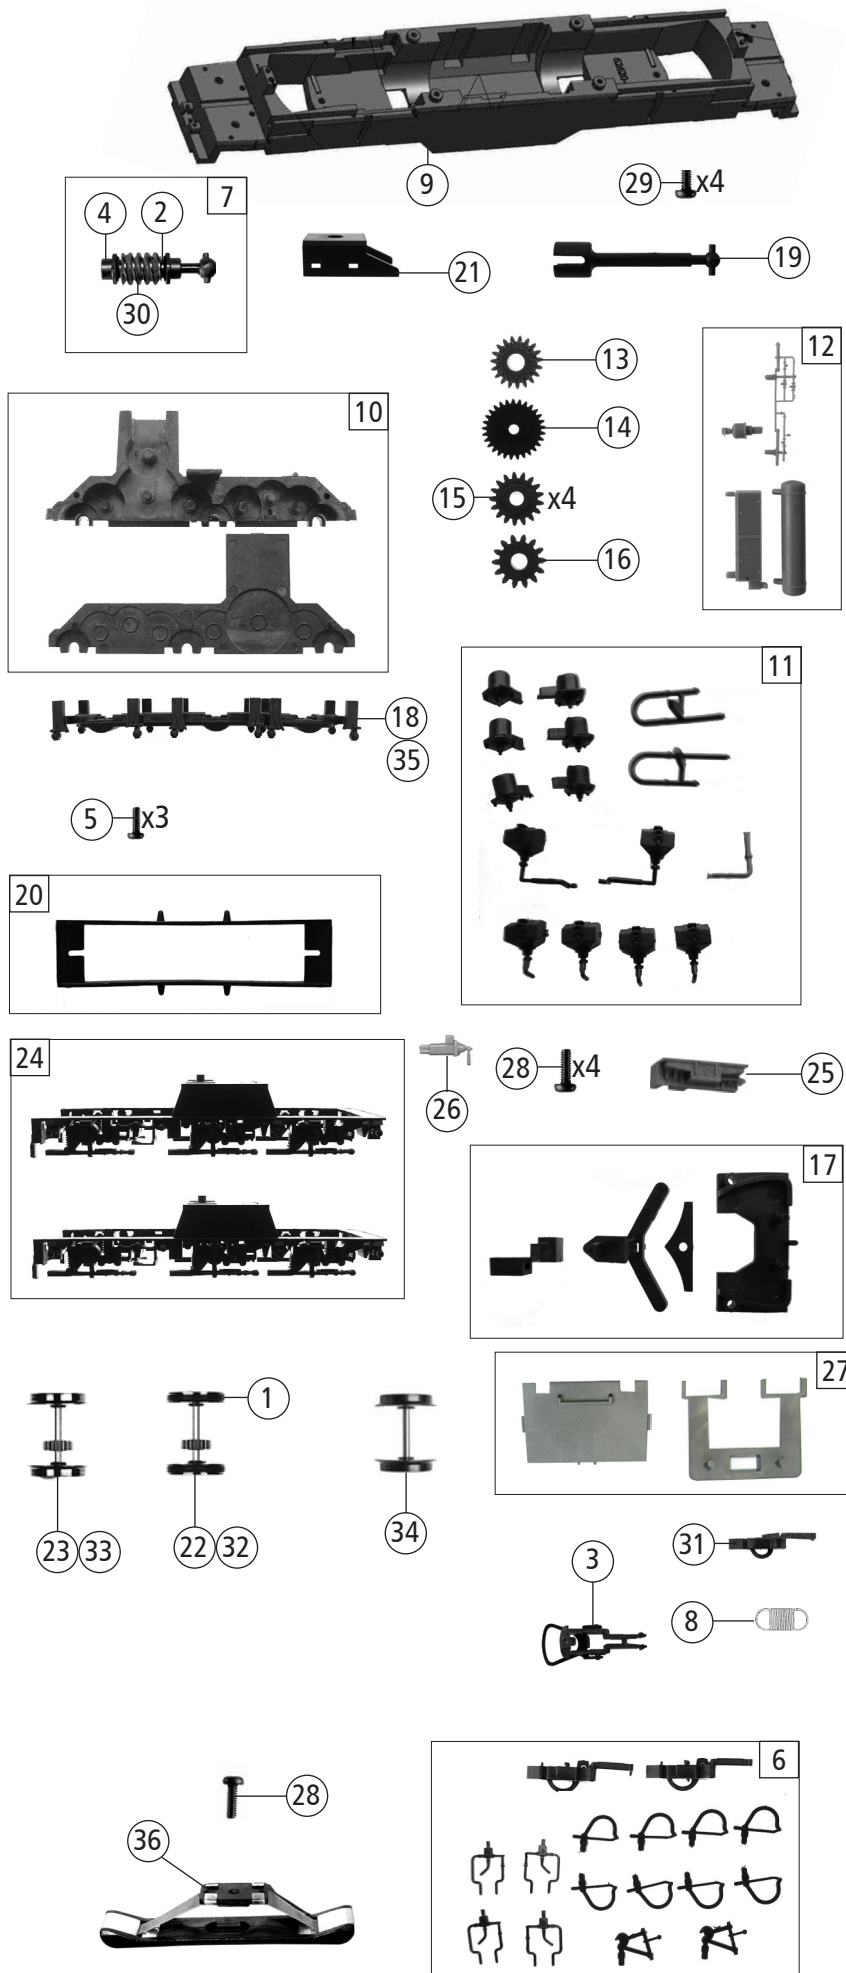

Pos. Nr. Pos.no.	Beschreibung Description	Art.-Nr. Art.no.	Preisgruppe Price bracket
70468 D-Rpool Br 155 =			
70469 =			
78469 ~			
1	Haftringsatz 10Stk 12,9-14,6mm Set with traction tire 10pieces	40070	---
2	Beilagscheibe Washer	114622	3
3	Standardkupplung Standard coupling	89246	6
4	Schneckenachslager Worm axle bearing	89749	6
5	GF-Schraube M1,6x4 mm GF-Screw	114850	3
6	Zurüstbeutel Bag with accessories	149797	11
7	Schneckensatz komplett Set worm gear assembly	137453	13
8	Kupplungsfeder Coupling spring	86216	5
9	Grundrahmen lackier Base frame coated	142027	17
10	Getriebeatz Part set gear	127648	11
11	TS - Blendesteckteile Part set for bogie	127649	10
12	TS - Fahrgestell Part set chassis	127650	7
13	Schnecken Zahnrad Z=14/19/M=04 Worm gear	127651	4
14	Zahnrad Z=29/M0.4 Gear	127654	4
15	Zahnrad Z=17/M0.4 Gear	127657	4
16	Zahnrad Z=14/M0.4 Gear	127658	4
17	TS - Deichsel Part set for coupler	127669	10
18	Getriebeboden Gear bottom	127677	6
19	Kardanwelle Cardan shaft	127678	4
20	Kontaktalter komplett Contact holder assembly	127679	9
21	Schneckendeckel Worm cover	127680	5
22	Radsatz m. Zahnrad m. 2 Haftringen Wheelset with gear with 2 traction tyres	132689	12
23	Radsatz m. Zahnrad o. Haftringen Wheelset with gear without traction tyres	132690	11
24	Drehgestellblende 1+2 Bogie frame	149783	12
25	Indusi Indusi magnet	132684	4
26	Bremsventil Brake valve	149784	5
27	Lichtabdeckung Light cover	149785	5
28	GF-Schraube M1,6x5 mm GF-Screw	115269	3
29	GF-Schraube M2x4 mm GF-Screw	114877	3
30	Schnecke Wormgear	86703	5
31	Kurzkupplung Vorentkupplung Short coupling pre-uncoupling	115550	6
AC - Wechselstrom			
32	Radsatz m. Zahnrad m. 2 Haftringen AC Wheelset with gear with 2 traction tyre	132692	12
33	Radsatz m. Zahnrad o. Haftringen AC Wheelset with gear without traction tyres	132693	11
34	Radsatz o. Zahnrad o. Haftringen AC Wheelset without gear without traction tyres	132694	10
35	Getriebeboden AC Gear bottom	127711	6
36	Schleifer 42mm Slider	86030	14